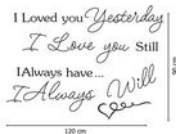

NAKLEJKA NA ŚCIANĘ NAPIS,  
CYTAT WS-0173

I Loved you *Yesterday*  
*I Love you Still*  
I Always have ...  
*I Always Will*  
*See*

STARA CENA: ~~47,99~~ PLN

PROMOCJA: **28,99** PLN

CZAS WYSYŁKI: 2 DNI

Numer katalogowy: WS-0173